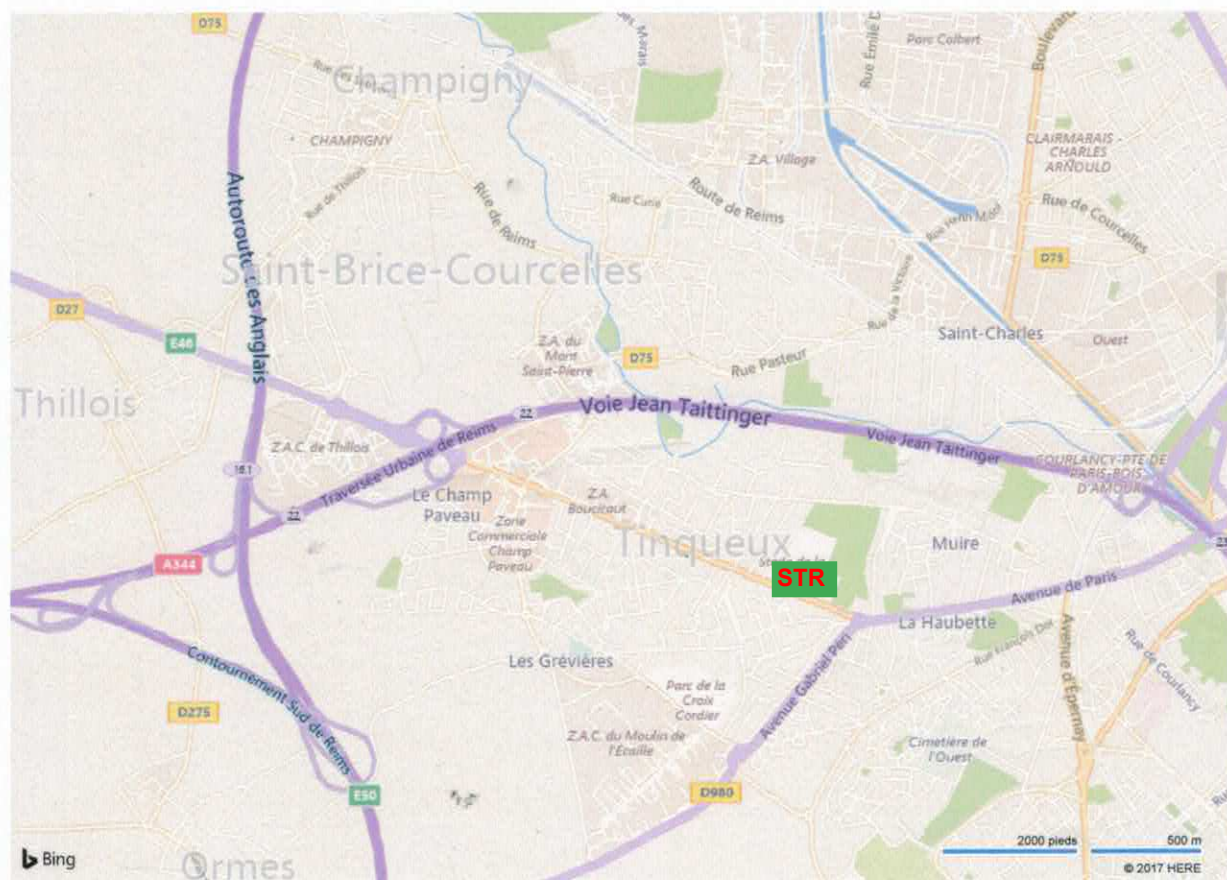

plan de tir prévisionnel

CNL DE REIMS

Grand Prix de REIMS

VENDREDI 10 MAI 2019						SAMEDI 11 MAI 2019						DIMANCHE 12 MAI 2019					
STAND 50 M			STAND 10 M	STAND 25M		STAND 50 M			STAND 10 M	STAND 25M		STAND 50 M			STAND 10 M	STAND 25M	
8H						8H						8H					
30						30						30					
9H	Essais	Essais	Essais	Essais	Essais	9H	Essais	Essais	Essais	Essais	Essais	9H	Essais	Essais	Essais	Essais	Essais
30	Pistolet 50 M Série 50-1	60BC Série 50-1	3x20 Série 50-1	3x40 série 50-1	10 M Série 10-1	30	Pistolet 50 M Série 50-5	60BC Série 50-5	3x20 Série 50-5	3x40 série 50-5	10 M Série 10-5	30	Pistolet 50 M Série 50-9	60 BC Série 50-9	3x20 Série 50-9	3x40 Série 50-9	10 M Série 10-9
10H						10H						10H					
30						30						30					
11H		Essais				11H		Essais				11H		Essais			
30		60BC Série 50-2			Standart 25 M Série 25-2	30		60BC Série 50-6			Standart 25 M Série 25-6	30		60BC Série 50-10			Standart 25 M Série 25-10
12H						12H						12H					
30						30						30					
13H						13H						13H					
30						30						30					
14H	Essais	Essais	Essais	Essais	Essais	14H	Essais	Essais	Essais	Essais	Essais	14H	Essais	Essais	Essais	Essais	Essais
30	Pistolet 50 M Série 50-3	60BC Série 50-3	3x20 Série 50-3	3x40	10 M Série 10-3	30	Pistolet 50 M Série 50-7	60BC Série 50-7	3x20 Série 50-6	3x40	10 M Série 10-7	30	Pistolet 50 M Série 50-11	60BC Série 50-11	3x20 Série 50-10	3x40 Série 50-10	10 M Série 10-11
15H						15H						15H					
30						30						30					
16H		Essais				16H		Essais				16H		Essais			
30		60BC Série 50-4			Vitesse 25 M Série 25-4	30		60BC Série 50-8			Vitesse 25 M Série 25-8	30		60 BC Série			Vitesse 25 M Série 25-12
17H						17H						17H					
30						30						30					
Remise des récompenses																	

bing maps

Remarques

SOCIÉTÉ DE TIR DE REIMS
12 AVENUE DU 29 AOUT 1944
51430 TINQUEUX
TÉL : 03.26.08.19.61

Découvrir sur la carte (0) < > +

societe de tir de reims

Zone définie par la carte

PagesJaunes

PagesBlanches