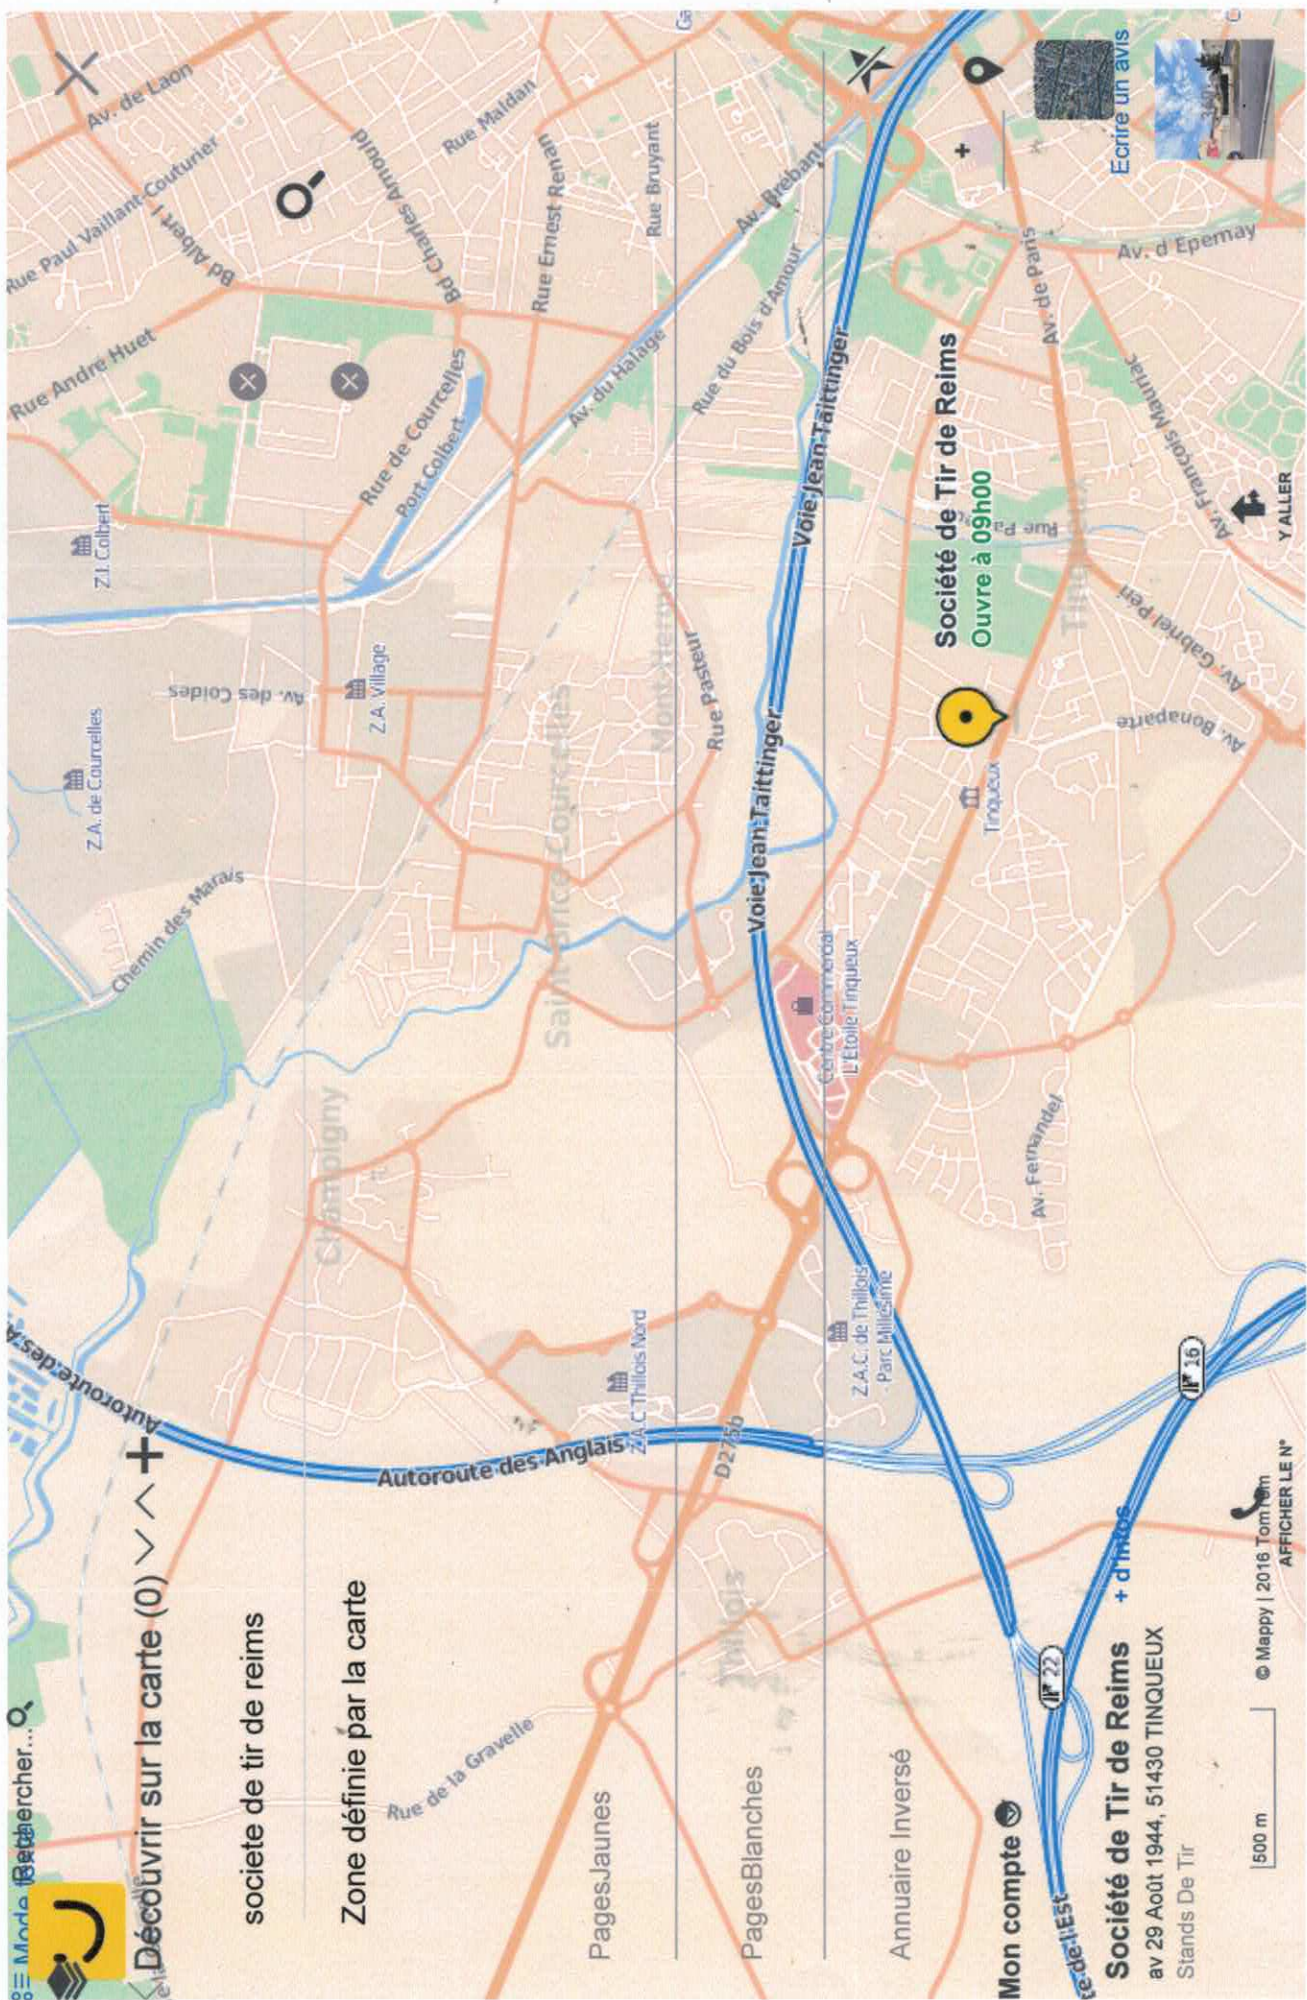

bing maps

Remarques

SOCIÉTÉ DE TIR DE REIMS
12 AVENUE DU 29 AOUT 1944
51430 TINQUEUX
TÉL : 03.26.08.19.61

Découvrir sur la carte (0) < > +

societe de tir de reims

Zone définie par la carte

PagesJaunes

PagesBlanches

Annuaire Inversé

Mon compte

Société de Tir de Reims + d'infos

av 29 Août 1944, 51430 TINQUEUX

Stands De Tir

500 m

© Mappy | 2016 TomTom AFFICHER LE N°

Société de Tir de Reims
Ouvre à 09h00