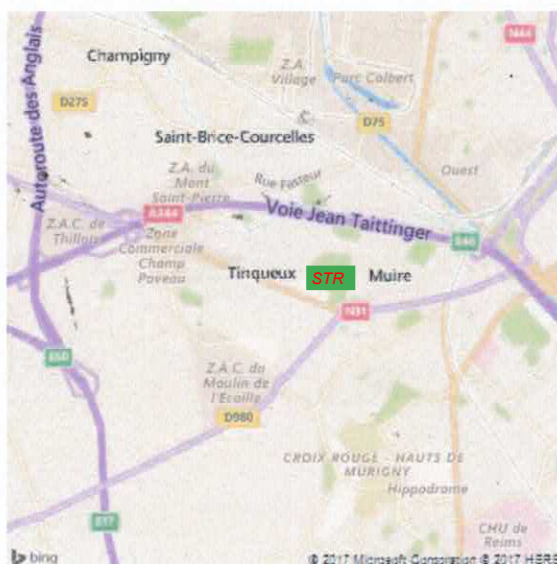

plan de tir prévisionnel

CNL DE REIMS

Grand Prix de REIMS

VENDREDI 10 MAI 2019						SAMEDI 11 MAI 2019						DIMANCHE 12 MAI 2019					
STAND 50 M			STAND 10 M	STAND 25M		STAND 50 M			STAND 10 M	STAND 25M		STAND 50 M			STAND 10 M	STAND 25M	
8H						8H						8H					
30						30						30					
9H	Essais	Essais	Essais	Essais	Essais	9H	Essais	Essais	Essais	Essais	Essais	9H	Essais	Essais	Essais	Essais	Essais
30	Pistolet 50 M Série 50-1	60BC Série 50-1	3x20 Série 50-1	3x40 série 50-1	10 M Série 10-1	30	Pistolet 50 M Série 50-5	60BC Série 50-5	3x20 Série 50-5	3x40 série 50-5	10 M Série 10-5	30	Pistolet 50 M Série 50-9	60 BC Série 50-9	3x20 Série 50-9	3x40 Série 50-9	10 M Série 10-9
10H						10H						10H					
30						30						30					
11H		Essais				11H		Essais				11H		Essais			
30		60BC Série 50-2			Standart 25 M Série 25-2	30		60BC Série 50-6			Standart 25 M Série 25-6	30		60BC Série 50-10			Standart 25 M Série 25-10
12H						12H						12H					
30						30						30					
13H						13H						13H					
30						30						30					
14H	Essais	Essais	Essais	Essais	Essais	14H	Essais	Essais	Essais	Essais	Essais	14H	Essais	Essais	Essais	Essais	Essais
30	Pistolet 50 M Série 50-3	60BC Série 50-3	3x20 Série 50-3	3x40	10 M Série 10-3	30	Pistolet 50 M Série 50-7	60BC Série 50-7	3x20 Série 50-6	3x40	10 M Série 10-7	30	Pistolet 50 M Série 50-11	60BC Série 50-11	3x20 Série 50-10	3x40 Série 50-10	10 M Série 10-11
15H						15H						15H					
30						30						30					
16H		Essais				16H		Essais				16H		Essais			
30		60BC Série 50-4			Vitesse 25 M Série 25-4	30		60BC Série 50-8			Vitesse 25 M Série 25-8	30		60 BC Série			Vitesse 25 M Série 25-12
17H						17H						17H					
30						30						30					
Remise des récompenses																	

bing maps

Remarques

SOCIÉTÉ DE TIR DE REIMS
12 AVENUE DU 29 AOUT 1944
51430 TINQUEUX
TÉL : 03.26.08.19.61

Découvrir sur la carte (0) < > +

societe de tir de reims

Zone définie par la carte

PagesJaunes

PagesBlanches